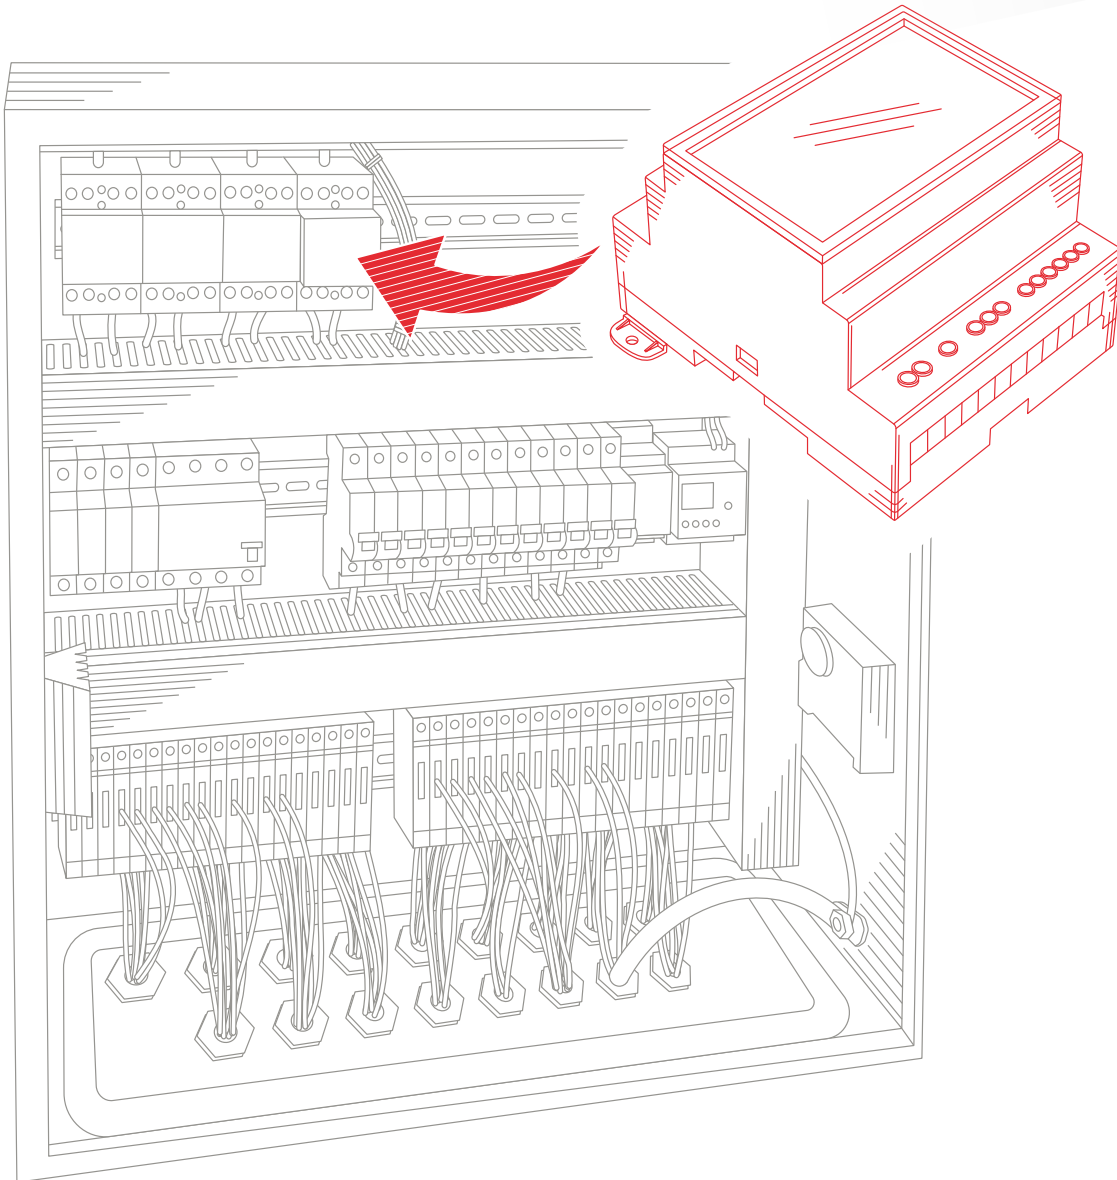

siteco

1:1 Rundsteuersatz

Easy per Plug & Play

Jetzt informieren!

Kosten sparen.
Effizienz und Kontroll-
möglichkeiten steigern.

Rundsteuerersatz mit SITECO Connect.

Sie möchten Ihre Beleuchtung zentral schalten und dimmen oder müssen Ihre bestehende Rundsteueranlage modernisieren?

Infos zu Bestellnummern und Schulungsangebot finden Sie hier:

Per Plug & Play in die Zukunft:

Mit SITECO Connect erhalten Sie eine innovative und funktionsstarke Beleuchtungssteuerung für den Schaltschrank-Einbau. Als Ersatz für Ihre alte Rundsteueranlage.

Rundsteuerersatz und Gruppensteuerung im Detail:

- **Schaltschranksteuerung mit 3 Relaisausgängen** für den Anschluss an Schütz oder Steuerader
- **Weitere Aktoren oder Sensoren** wie Dämmerungs-, Verkehrs- oder Wettersensoren mit Leitung oder über eingebaute Funkverbindungen integrierbar
- **Fernkonfiguration und -steuerung** per SITECO Connect
- **In SITECO Connect 11 und 21 Netzwerke nahtlos integrierbar**
- **Fernzugriff über**
 - preiswerte Mobilfunk-SIM-Karte (im Lieferumfang mit 5 Jahren Laufzeit inkludiert, flexibel erweiterbar)
 - lokales Maschennetzwerk
- **Automatische Positionserkennung und Funkuhr über GPS**
- **Antennen für Mobilfunk, Mesh und GPS bereits eingebaut**
- **Gleichzeitiges, synchrones Ein- und Ausschalten aller Leuchten**