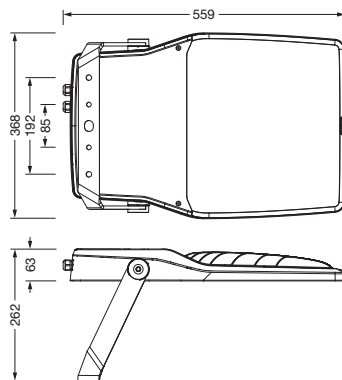

Bestell-Nr.: 5XA7786F2D1A | **GTIN (EAN):** 4058352855881

Produktbeschreibung: FL21md,PL52,35750lm730,Zhaga,Bügel

Floodlight FL 21 midi, Fluter, primäre Lichtlenkung mit Linse, aus PMMA, primäre lichttechn. Abdeckung: Schutzscheibe, aus Einscheiben-Sicherheitsglas, klar, Lichtverteilung: PL52, Lichtaustritt: direkt strahlend, Montageart: Anbau, LED, High Power LED, Bemessungslichtstrom: 35.750lm, Lichtausbeute: 132lm/W, Lichtfarbe: 730, Farbtemperatur: 3000K, Vorschaltgerät: EVG Smart Interface, Steuerung: Überhitzungsschutz, Konstantlichtstrom-Steuerung, zeitabhängige Lichtstromsteuerung, flexible Lichtstromparametrierung, Voreinstellung Dimmung logarithmisch, mit Klemme, 6polig, Netzanschluss: 220..240V, AC, 50/60Hz, Beginn der Lebensdauer: 272W, Ende der Lebensdauer: 287W, Reduzierung: 123W, Leuchtgehäuse, aus Aluminium-Druckguss, pulverbeschichtet, Siteco® eisenglimmer (DB 702S), Korrosivitätskategorie C5 mid gemäß DIN EN ISO 12944, Dichtung zerstörungsfrei tauschbar, Tragbügel, aus Stahl, verzinkt, pulverbeschichtet, Siteco® eisenglimmer (DB 702S), Smart Interface unten und oben, Schutzart (gesamt): IP66, Schutzklasse (gesamt): SK II (Schutzisoliert), Prüfzeichen: CE, Schutzzeichen: D, Schlagfestigkeit: IK08, zul. Betriebsumgebungstemperatur: -40..+40°C, zul. Betriebsumgebungstemperatur für Außenanwendungen: -40..+50°C, Norm: DIN EN 12944, LABS-Konformität geprüft gemäß VDMA 24364:2018-05, Verpackungseinheit: 1 Stück

IP 66 IK 08

Bestückung: LED
 Gew. (kg): 10,2
 GTIN (EAN): 4058352855881

Bestell-Nr.: 5XA7786F2D1A | **GTIN (EAN):** 4058352855881

Technische Detailbeschreibung: FL21md,PL52,35750lm730,Zhaga,Bügel

Kenndaten