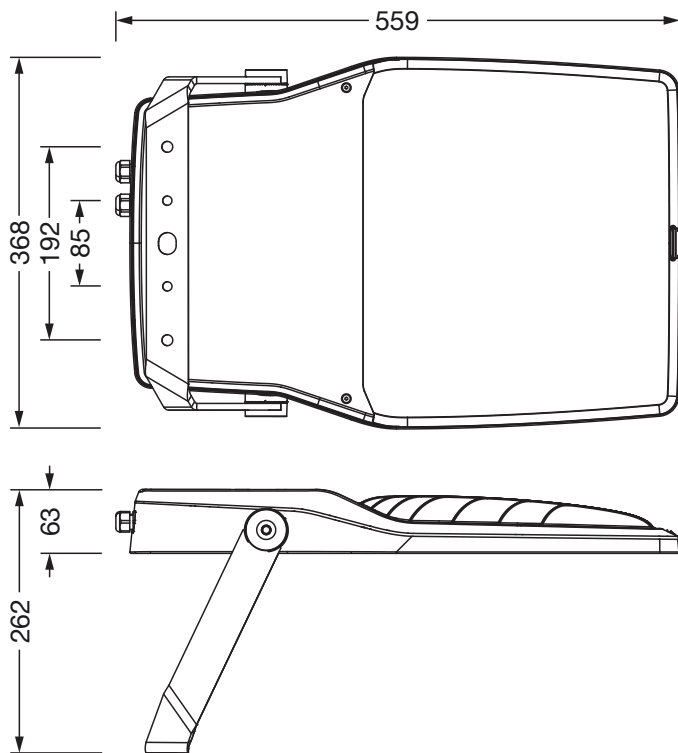

Abmessung, Gewicht

- Gewicht: 10,2kg

Lebensdauer

- Bemessungslebensdauer: 50000h (L95/B10) bei UT = -25°C

Bestell-Nr.: 5XA7786F2D1A | **GTIN (EAN):** 4058352855881

Maße: FL21md,PL52,35750lm730,Zhaga,Bügel

Bei der Ausführungsplanung zur Elektroinstallation ist zwingend die Montageanleitung zu beachten (zu finden unter www.siteco.de)
Toleranzen bezogen auf thermische, elektrische und photometrische Daten entsprechend IEC 62722
Stand 08.05.2024 - Änderungen und Irrtümer vorbehalten - Vergewissern Sie sich, dass Sie immer den neuesten Stand verwenden -