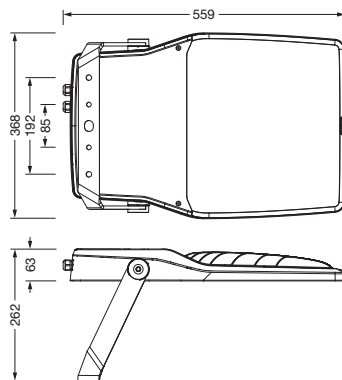

Bestell-Nr.: 5XA7785F2E1A | **GTIN (EAN):** 4058352855546

Produktbeschreibung: FL21md,PL64,34530lm730,Zhaga,Bügel

Floodlight FL 21 midi, Fluter, primäre Lichtlenkung mit Linse, aus PMMA, primäre lichttechn. Abdeckung: Schutzscheibe, aus Einscheiben-Sicherheitsglas, klar, Lichtverteilung: PL64, Lichtaustritt: direkt strahlend, Montageart: Anbau, LED, High Power LED, Bemessungslichtstrom: 34.530lm, Lichtausbeute: 127lm/W, Lichtfarbe: 730, Farbtemperatur: 3000K, Vorschaltgerät: EVG Smart Interface, Steuerung: Überhitzungsschutz, Konstantlichtstrom-Steuerung, zeitabhängige Lichtstromsteuerung, flexible Lichtstromparametrierung, Voreinstellung Dimmung logarithmisch, mit Klemme, 6polig, Netzanschluss: 220..240V, AC, 50/60Hz, Beginn der Lebensdauer: 272W, Ende der Lebensdauer: 287W, Reduzierung: 123W, Leuchtgehäuse, aus Aluminium-Druckguss, pulverbeschichtet, Siteco® eisenglimmer (DB 702S), Korrosivitätskategorie C5 mid gemäß DIN EN ISO 12944, Dichtung zerstörungsfrei tauschbar, Tragbügel, aus Stahl, pulverbeschichtet, Siteco® eisenglimmer (DB 702S), Smart Interface oben, Schutzart (gesamt): IP66, Schutzklasse (gesamt): SK II (Schutzisoliert), Prüfzeichen: CE, Schutzzeichen: D, Schlagfestigkeit: IK08, zul. Betriebsumgebungstemperatur: -40..+40°C, zul. Betriebsumgebungstemperatur für Außenanwendungen: -40..+50°C, Norm: DIN EN 12944, LABS-Konformität geprüft gemäß VDMA 24364:2018-05, Verpackungseinheit: 1 Stück

IP 66 IK 08  

Bestückung: LED
Gew. (kg): 10,2
GTIN (EAN): 4058352855546

Bestell-Nr.: 5XA7785F2E1A | **GTIN (EAN):** 4058352855546

Technische Detailbeschreibung: FL21md,PL64,34530lm730,Zhaga,Bügel

Kenndaten

Abmessung, Gewicht

- Gewicht: 10,2kg

Lebensdauer

- Bemessungslebensdauer: 50000h
(L95/B10) bei UT = -25°C

Bestell-Nr.: 5XA7785F2E1A | **GTIN (EAN):** 4058352855546

Maße: FL21md,PL64,34530lm730,Zhaga,Bügel