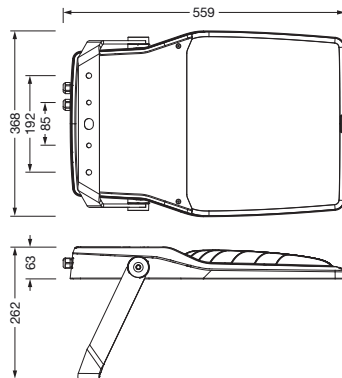

Bestell-Nr.: 5XA7786E2D1A | **GTIN (EAN):** 4058352855706

Produktbeschreibung: FL21md,PL52,26940lm730,Zhaga,Bügel

Floodlight FL 21 midi, Fluter, primäre Lichtlenkung mit Linse, aus PMMA, primäre lichttechn. Abdeckung: Schutzscheibe, aus Einscheiben-Sicherheitsglas, klar, Lichtverteilung: PL52, Lichtaustritt: direkt strahlend, Montageart: Anbau, LED, High Power LED, Bemessungslichtstrom: 26.940lm, Lichtausbeute: 127lm/W, Lichtfarbe: 730, Farbtemperatur: 3000K, Vorschaltgerät: EVG Smart Interface, Steuerung: Überhitzungsschutz, Konstantlichtstrom-Steuerung, zeitabhängige Lichtstromsteuerung, flexible Lichtstromparametrierung, Voreinstellung Dimmung logarithmisch, mit Klemme, 6polig, Netzanschluss: 220..240V, AC, 50/60Hz, Beginn der Lebensdauer: 212W, Ende der Lebensdauer: 231W, Reduzierung: 95W, Leuchtgehäuse, aus Aluminium-Druckguss, pulverbeschichtet, Siteco® eisenglimmer (DB 702S), Korrosivitätskategorie C5 mid gemäß DIN EN ISO 12944, Dichtung zerstörungsfrei tauschbar, Tragbügel, aus Stahl, verzinkt, pulverbeschichtet, Siteco® eisenglimmer (DB 702S), Smart Interface unten und oben, Schutzart (gesamt): IP66, Schutzklasse (gesamt): SK II (Schutzisoliert), Prüfzeichen: CE, Schutzzeichen: D, Schlagfestigkeit: IK08, zul. Betriebsumgebungstemperatur: -40..+40°C, zul. Betriebsumgebungstemperatur für Außenanwendungen: -40..+50°C, Norm: DIN EN 12944, LABS-Konformität geprüft gemäß VDMA 24364:2018-05, Verpackungseinheit: 1 Stück

IP 66 IK 08

Bestückung: LED
 Gew. (kg): 10,2
 GTIN (EAN): 4058352855706

Bestell-Nr.: 5XA7786E2D1A | **GTIN (EAN):** 4058352855706

Technische Detailbeschreibung: FL21md,PL52,26940lm730,Zhaga,Bügel

Kenndaten