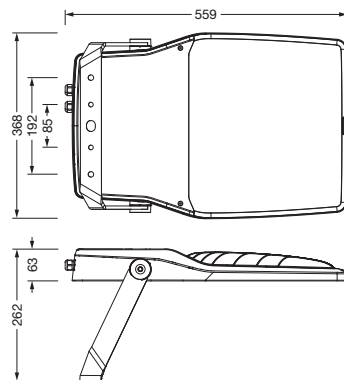

Bestell-Nr.: 5XA7786F2C1A | **GTIN (EAN):** 4058352855843

Produktbeschreibung: FL21md,PL61,35100lm730,Zhaga,Bügel

Floodlight FL 21 midi, Fluter, primäre Lichtlenkung mit Linse, aus PMMA, primäre lichttechn. Abdeckung: Schutzscheibe, aus Einscheiben-Sicherheitsglas, klar, Lichtverteilung: PL61, Lichtaustritt: direkt strahlend, Montageart: Anbau, LED, High Power LED, Bemessungslichtstrom: 35.100lm, Lichtausbeute: 129lm/W, Lichtfarbe: 730, Farbtemperatur: 3000K, Vorschaltgerät: EVG Smart Interface, Steuerung: Überhitzungsschutz, Konstantlichtstrom-Steuerung, zeitabhängige Lichtstromsteuerung, flexible Lichtstromparametrierung, Voreinstellung Dimmung logarithmisch, mit Klemme, 6polig, Netzanschluss: 220..240V, AC, 50/60Hz, Beginn der Lebensdauer: 272W, Ende der Lebensdauer: 287W, Reduzierung: 123W, Leuchtgehäuse, aus Aluminium-Druckguss, pulverbeschichtet, Siteco® eisenglimmer (DB 702S), Korrosivitätskategorie C5 mid gemäß DIN EN ISO 12944, Dichtung zerstörungsfrei tauschbar, Tragbügel, aus Stahl, verzinkt, pulverbeschichtet, Siteco® eisenglimmer (DB 702S), Smart Interface unten und oben, Schutzart (gesamt): IP66, Schutzklasse (gesamt): SK II (Schutzisoliert), Prüfzeichen: CE, Schutzzeichen: D, Schlagfestigkeit: IK08, zul. Betriebsumgebungstemperatur: -40..+40°C, zul. Betriebsumgebungstemperatur für Außenanwendungen: -40..+50°C, Norm: DIN EN 12944, LABS-Konformität geprüft gemäß VDMA 24364:2018-05, Verpackungseinheit: 1 Stück

IP 66 IK 08  

Bestückung: LED
 Gew. (kg): 10,2
 GTIN (EAN): 4058352855843

Bestell-Nr.: 5XA7786F2C1A | **GTIN (EAN):** 4058352855843

Technische Detailbeschreibung: FL21md,PL61,35100lm730,Zhaga,Bügel

Kenndaten

Abmessung, Gewicht

- Gewicht: 10,2kg

Lebensdauer

- Bemessungslebensdauer: 50000h (L95/B10) bei UT = -25°C

Bestell-Nr.: 5XA7786F2C1A | **GTIN (EAN):** 4058352855843

Maße: FL21md,PL61,35100lm730,Zhaga,Bügel