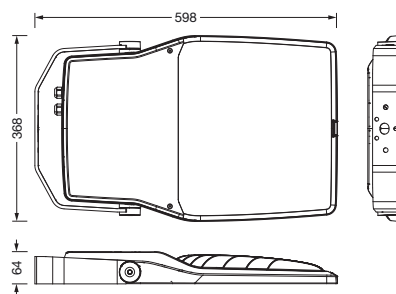

Bestell-Nr.: 5XA7785E2A3A | **GTIN (EAN):** 4058352855249

Produktbeschreibung: FL21md,PL43,27640lm730,Zhaga,Mastbü

Floodlight FL 21 midi, Fluter, primäre Lichtlenkung mit Linse, aus PMMA, primäre lichttechn. Abdeckung: Schutzscheibe, aus Einscheiben-Sicherheitsglas, klar, Lichtverteilung: PL43, Lichtaustritt: direkt strahlend, Montageart: Anbau, LED, High Power LED, Bemessungslichtstrom: 27.640lm, Lichtausbeute: 130lm/W, Lichtfarbe: 730, Farbtemperatur: 3000K, Vorschaltgerät: EVG Smart Interface, Steuerung: flexible Lichtstromparametrierung, zeitabhängige Lichtstromsteuerung, Konstantlichtstrom-Steuerung, Überhitzungsschutz, Voreinstellung Dimmung logarithmisch, mit Klemme, 6polig, Netzanschluss: 220..240V, AC, 50/60Hz, Beginn der Lebensdauer: 212W, Ende der Lebensdauer: 231W, Reduzierung: 95W, Leuchtgehäuse, aus Aluminium-Druckguss, pulverbeschichtet, Siteco® eisenglimmer (DB 702S), Dichtung zerstörungsfrei tauschbar, Mastflansch bitte zusätzlich bestellen, Mastbügel, aus Stahl, verzinkt, pulverbeschichtet, Siteco® eisenglimmer (DB 702S), Smart Interface oben, Schutzart (gesamt): IP66, Schutzklasse (gesamt): SK II (Schutzisoliert), Prüfzeichen: CE, Schutzzeichen: D, Schlagfestigkeit: IK08, zul. Betriebsumgebungstemperatur: -20..+40°C, zul. Betriebsumgebungstemperatur für Außenanwendungen: -40..+50°C, Norm: DIN EN 12944, LABS-Konformität geprüft gemäß VDMA 24364:2018-05, Verpackungseinheit: 1 Stück

IP 66 IK 08  

Bestückung: LED
 Gew. (kg): 10,2
 GTIN (EAN): 4058352855249

Bestell-Nr.: 5XA7785E2A3A | **GTIN (EAN):** 4058352855249

Technische Detailbeschreibung: FL21md,PL43,27640lm730,Zhaga,Mastbü

Kenndaten

Abmessung, Gewicht

- Gewicht: 10,2kg

Lebensdauer

- Bemessungslebensdauer: 50000h (L95/B10) bei UT = -25°C

Bestell-Nr.: 5XA7785E2A3A | GTIN (EAN): 4058352855249

Maße: FL21md,PL43,27640lm730,Zhaga,Mastbü