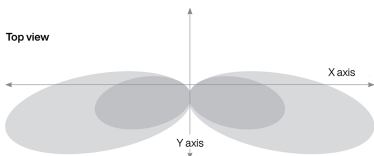

#### **Eingänge**

## Detection zone 5EA40RB01

Side view

Top view

Mounting height 5m	X axis	Y axis
Vehicles	70.0 m	15.0 m
People	25.0 m	10.0 m

Bei der Ausführungsplanung zur Elektroinstallation ist zwingend die Montageanleitung zu beachten (zu finden unter [www.siteco.de](http://www.siteco.de))  
 Toleranzen bezogen auf thermische, elektrische und photometrische Daten entsprechend IEC 62722  
 Stand 03.05.2024 - Änderungen und Irrtümer vorbehalten - Vergewissern Sie sich, dass Sie immer den neuesten Stand verwenden -