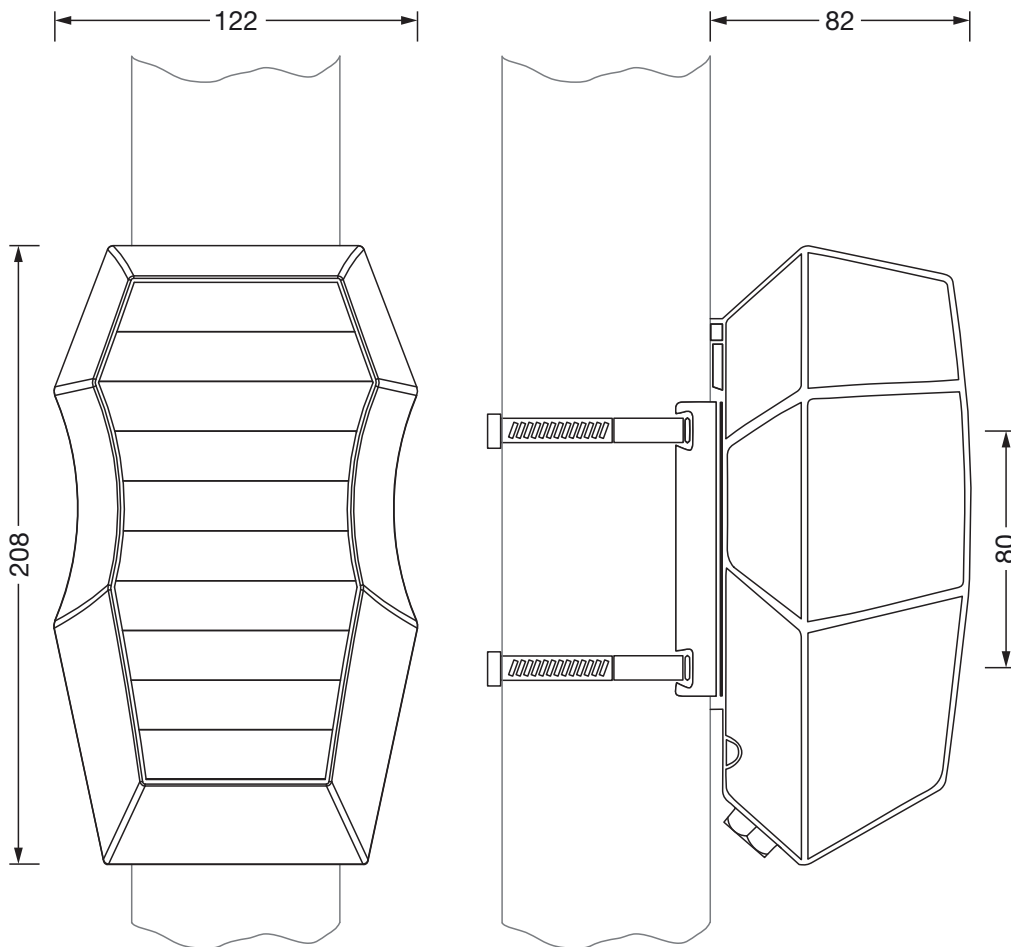

Bestell-Nr.: 5EA40RB01 | GTIN (EAN): 4058352916438

Maße: SConWi, MastBoxMotRad