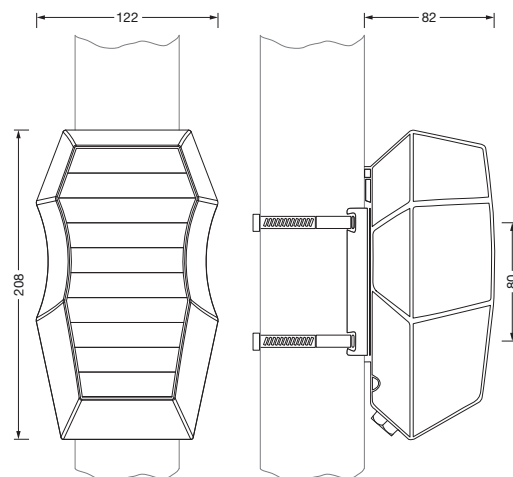

**Bestell-Nr.:** 5EA40RB01 | **GTIN (EAN):** 4058352916438

**Produktbeschreibung:** SConWi,MastBoxMotRad

SITECO Connect Wireless Mast Box Motion Radar, Montageart: Anbau, Montageort: am Mast, aus Kunststoff, Spannung: 230V, Spannungsart: AC, 2,4GHz, Lokales Maschen-Funknetzwerk, DALI, Lokale Einstellung und -Bedienung mit USB-Stick, nach Bewegung, 2 Radar Bewegungssensoren, Radar-Bewegungssensor, Funk, 2,4GHz, Schutzart (gesamt): IP66, Prüfzeichen: CE, Verpackungseinheit: 1 Stück, Metall-Befestigungsbänder nicht im Lieferumfang enthalten

IP 66 CE

Gew. (kg): 0,8  
GTIN (EAN): 4058352916438

**Bestell-Nr.:** 5EA40RB01 | **GTIN (EAN):** 4058352916438

**Technische Detailbeschreibung:** SConWi,MastBoxMotRad

#### **Abmessung, Gewicht**

- Gewicht: 0,8kg