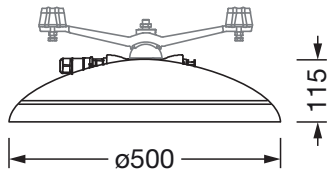

Abmessung, Gewicht

- Durchmesser: 500mm
- Höhe: 115mm
- Gewicht: 9,6kg

Lichtemission

- Lichtemission: 0%

Lebensdauer

- Bemessungslebensdauer: 100000h (L90/B10) bei UT = 25°C

Bestell-Nr.: 5XA248W31F08HE | **GTIN (EAN):** 4058352790014

Maße: DL50iQmn,Seil,ST1.0s,9400lm730,SR

$$S = 0.06\text{m}^2$$