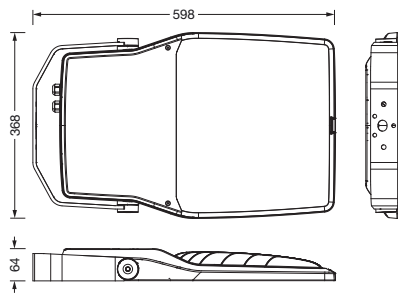

Bestell-Nr.: 5XA7781E2A3A | **GTIN (EAN):** 4058352852293

Produktbeschreibung: FL21iQmd,PL43,27540lm730,Comf,Mastbü

Floodlight FL 21 iQ midi, Fluter, primäre Lichtlenkung mit Linse, aus PMMA, primäre lichttechn. Abdeckung: Schutzscheibe, aus Einscheiben-Sicherheitsglas, klar, Lichtverteilung: PL43, Lichtaustritt: direkt strahlend, Montageart: Anbau, LED, High Power LED, Bemessungslichtstrom: 27.540lm, Lichtausbeute: 132lm/W, Lichtfarbe: 730, Farbtemperatur: 3000K, Vorschaltgerät: EVG iQ, Steuerung: optimierte Konstantlichtstromsteuerung (CLO 2.0), Desk-Remote (drahtloses, spannungsfreies Auslesen und Einstellen der iQ-Features in der Werkstatt via anwendungsoptimierter NFC-Funktion/RFID-Funktion), Light-Fading, Smart-Wire, Night-Set, Lumen-Switch, Temp-Guard, Auto-Match, mit Klemme, 6polig, Netzanschluss: 220..240V, AC, 50/60Hz, Beginn der Lebensdauer: 208W, Ende der Lebensdauer: 227W, Reduzierung: 90W, Leuchtgehäuse, aus Aluminium-Druckguss, pulverbeschichtet, Siteco® eisenglimmer (DB 702S), Korrosivitätskategorie C5 mid gemäß DIN EN ISO 12944, Dichtung zerstörungsfrei tauschbar, Mastflansch bitte zusätzlich bestellen, Mastbügel, aus Stahl, verzinkt, pulverbeschichtet, Siteco® eisenglimmer (DB 702S), Schutzart (gesamt): IP66, Schutzklasse (gesamt): SK II (Schutzisoliert), Prüfzeichen: CE, Schutzzeichen: D, Schlagfestigkeit: IK08, zul. Betriebsumgebungstemperatur: -40..+40°C, zul. Betriebsumgebungstemperatur für Außenanwendungen: -40..+50°C, Norm: DIN EN 12944, LABS-Konformität geprüft gemäß VDMA 24364:2018-05, Verpackungseinheit: 1 Stück

▽ IP 66 IK 08 □ CE

Bestückung: LED
 Gew. (kg): 10,2
 GTIN (EAN): 4058352852293

Bestell-Nr.: 5XA7781E2A3A | **GTIN (EAN):** 4058352852293

Technische Detailbeschreibung: FL21iQmd,PL43,27540lm730,Comf,Mastbü

Abmessung, Gewicht

- Gewicht: 10,2kg

Lebensdauer

- Bemessungslebensdauer: 50000h (L95/B10) bei UT = -25°C

Bestell-Nr.: 5XA7781E2A3A | GTIN (EAN): 4058352852293

Maße: FL21iQmd,PL43,27540lm730,Comf,Mastbü