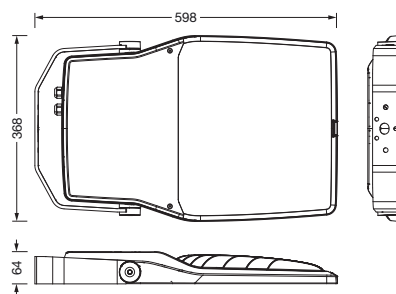

Bestell-Nr.: 5XA7781F2F3A | **GTIN (EAN):** 4058352852972

Produktbeschreibung: FL21iQmd,PL33T,35350lm730,Comf,Mastbü

Floodlight FL 21 iQ midi, Fluter, primäre Lichtlenkung mit Linse, aus PMMA, primäre lichttechn. Abdeckung: Schutzscheibe, aus Einscheiben-Sicherheitsglas, klar, Lichtverteilung: PL33T, Lichtaustritt: direkt strahlend, Montageart: Anbau, LED, High Power LED, Bemessungslichtstrom: 35.350lm, Lichtausbeute: 131lm/W, Lichtfarbe: 730, Farbtemperatur: 3000K, Vorschaltgerät: EVG iQ, Steuerung: optimierte Konstantlichtstromsteuerung (CLO 2.0), Desk-Remote (drahtloses, spannungsfreies Auslesen und Einstellen der iQ-Features in der Werkstatt via anwendungsoptimierter NFC-Funktion/RFID-Funktion), Light-Fading, Smart-Wire, Night-Set, Lumen-Switch, Temp-Guard, Auto-Match, mit Klemme, 6polig, Netzanschluss: 220..240V, AC, 50/60Hz, Beginn der Lebensdauer: 270W, Ende der Lebensdauer: 287W, Reduzierung: 117W, Leuchtgehäuse, aus Aluminium-Druckguss, pulverbeschichtet, Siteco® eisenglimmer (DB 702S), Korrosivitätskategorie C5 mid gemäß DIN EN ISO 12944, Dichtung zerstörungsfrei tauschbar, Mastflansch bitte zusätzlich bestellen, Mastbügel, aus Stahl, verzinkt, pulverbeschichtet, Siteco® eisenglimmer (DB 702S), Schutzart (gesamt): IP66, Schutzklasse (gesamt): SK II (Schutzisoliert), Prüfzeichen: CE, Schutzzeichen: D, Schlagfestigkeit: IK08, zul. Betriebsumgebungstemperatur: -40..+40°C, zul. Betriebsumgebungstemperatur für Außenanwendungen: -40..+50°C, Norm: DIN EN 12944, LABS-Konformität geprüft gemäß VDMA 24364:2018-05, Verpackungseinheit: 1 Stück

IP 66 IK 08 CE

Bestückung: LED
 Gew. (kg): 10,2
 GTIN (EAN): 4058352852972

Bestell-Nr.: 5XA7781F2F3A | **GTIN (EAN):** 4058352852972

Technische Detailbeschreibung: FL21iQmd,PL33T,35350lm730,Comf,Mastbü

Kenndaten

Abmessung, Gewicht

- Gewicht: 10,2kg

Lebensdauer

- Bemessungslebensdauer: 50000h
(L95/B10) bei UT = -25°C

Bestell-Nr.: 5XA7781F2F3A | GTIN (EAN): 4058352852972

Maße: FL21iQmd,PL33T,35350lm730,Comf,Mastbü