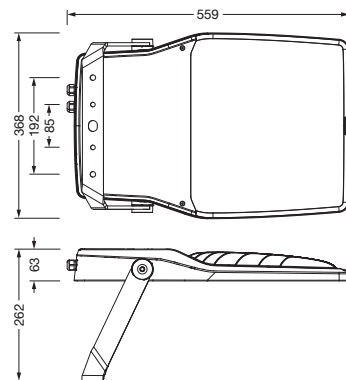

**Bestell-Nr.:** 5XA7782F3E1A | **GTIN (EAN):** 4058352854587

**Produktbeschreibung:** FL21iQmd,PL64,29700lm830,SR,Bügel

Floodlight FL 21 iQ midi, Fluter, primäre Lichtlenkung mit Linse, aus PMMA, primäre lichttechn. Abdeckung: Schutzscheibe, aus Einscheiben-Sicherheitsglas, klar, Lichtverteilung: PL64, Lichtaustritt: direkt strahlend, Montageart: Anbau, LED, High Power LED, Bemessungslichtstrom: 29.700lm, Lichtausbeute: 110lm/W, Lichtfarbe: 830, Farbtemperatur: 3000K, Vorschaltgerät: EVG iQ, Steuerung: optimierte Konstantlichtstromsteuerung (CLO 2.0), Desk-Remote (drahtloses, spannungsfreies Auslesen und Einstellen der iQ-Features in der Werkstatt via anwendungsoptimierter NFC-Funktion/RFID-Funktion), Smart-Wire, Night-Set, Temp-Guard, Street-Remote, Auto-Match, mit Klemme, 6polig, Netzanschluss: 220..240V, AC, 50/60Hz, Beginn der Lebensdauer: 270W, Ende der Lebensdauer: 287W, Reduzierung: 117W, Leuchtgehäuse, aus Aluminium-Druckguss, pulverbeschichtet, Siteco® eisenglimmer (DB 702S), Korrosivitätskategorie C5 mid gemäß DIN EN ISO 12944, Dichtung zerstörungsfrei tauschbar, Tragbügel, aus Stahl, verzinkt, pulverbeschichtet, Siteco® eisenglimmer (DB 702S), Schutzart (gesamt): IP66, Schutzklasse (gesamt): SK II (Schutzisoliert), Prüfzeichen: CE, Schutzzeichen: D, Schlagfestigkeit: IK08, zul. Betriebsumgebungstemperatur: -40..+40°C, zul. Betriebsumgebungstemperatur für Außenanwendungen: -40..+50°C, Norm: DIN EN 12944, LABS-Konformität geprüft gemäß VDMA 24364:2018-05, Verpackungseinheit: 1 Stück

IP 66 IK 08 CE

Bestückung: LED  
 Gew. (kg): 10,2  
 GTIN (EAN): 4058352854587

**Bestell-Nr.:** 5XA7782F3E1A | **GTIN (EAN):** 4058352854587

**Technische Detailbeschreibung:** FL21iQmd,PL64,29700lm830,SR,Bügel

#### Abmessung, Gewicht

- Gewicht: 10,2kg