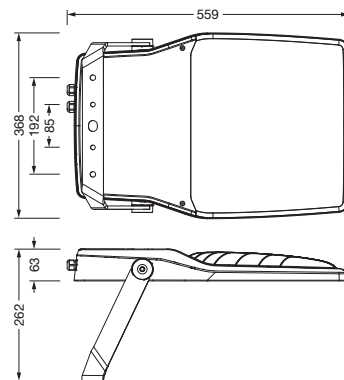

**Bestell-Nr.:** 5XA7781F2B1A | **GTIN (EAN):** 4058352852811

**Produktbeschreibung:** FL21iQmd,RSD12,35590lm730,Comf,Bügel

Floodlight FL 21 iQ midi, Fluter, primäre Lichtlenkung mit Linse, aus PMMA, primäre lichttechn. Abdeckung: Schutzscheibe, aus Einscheiben-Sicherheitsglas, klar, Lichtverteilung: RSD12, Lichtaustritt: direkt strahlend, Montageart: Anbau, LED, High Power LED, Bemessungslichtstrom: 35.590lm, Lichtausbeute: 132lm/W, Lichtfarbe: 730, Farbtemperatur: 3000K, Vorschaltgerät: EVG iQ, Steuerung: optimierte Konstantlichtstromsteuerung (CLO 2.0), Desk-Remote (drahtloses, spannungsfreies Auslesen und Einstellen der iQ-Features in der Werkstatt via anwendungsoptimierter NFC-Funktion/RFID-Funktion), Light-Fading, Smart-Wire, Night-Set, Lumen-Switch, Temp-Guard, Auto-Match, mit Klemme, 6polig, Netzanschluss: 220..240V, AC, 50/60Hz, Beginn der Lebensdauer: 270W, Ende der Lebensdauer: 287W, Reduzierung: 117W, Leuchtgehäuse, aus Aluminium-Druckguss, pulverbeschichtet, Siteco® eisenglimmer (DB 702S), Korrosivitätskategorie C5 mid gemäß DIN EN ISO 12944, Dichtung zerstörungsfrei tauschbar, Tragbügel, aus Stahl, verzinkt, pulverbeschichtet, Siteco® eisenglimmer (DB 702S), Schutzart (gesamt): IP66, Schutzklasse (gesamt): SK II (Schutzisoliert), Prüfzeichen: CE, Schutzzeichen: D, Schlagfestigkeit: IK08, zul. Betriebsumgebungstemperatur: -40..+40°C, zul. Betriebsumgebungstemperatur für Außenanwendungen: -40..+50°C, Norm: DIN EN 12944, LABS-Konformität geprüft gemäß VDMA 24364:2018-05, Verpackungseinheit: 1 Stück

▽ IP 66 IK 08 □ CE

Bestückung: LED  
 Gew. (kg): 10,2  
 GTIN (EAN): 4058352852811

**Bestell-Nr.:** 5XA7781F2B1A | **GTIN (EAN):** 4058352852811

**Technische Detailbeschreibung:** FL21iQmd,RSD12,35590lm730,Comf,Bügel

#### Abmessung, Gewicht

- Gewicht: 10,2kg