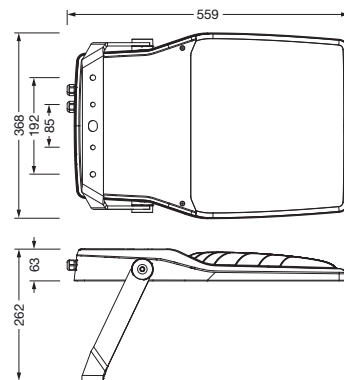

**Bestell-Nr.:** 5XA7781F2C1A | **GTIN (EAN):** 4058352852835

**Produktbeschreibung:** FL21iQmd,PL61,35100lm730,Comf,Bügel

Floodlight FL 21 iQ midi, Fluter, primäre Lichtlenkung mit Linse, aus PMMA, primäre lichttechn. Abdeckung: Schutzscheibe, aus Einscheiben-Sicherheitsglas, klar, Lichtverteilung: PL61, Lichtaustritt: direkt strahlend, Montageart: Anbau, LED, High Power LED, Bemessungslichtstrom: 35.100lm, Lichtausbeute: 130lm/W, Lichtfarbe: 730, Farbtemperatur: 3000K, Vorschaltgerät: EVG iQ, Steuerung: optimierte Konstantlichtstromsteuerung (CLO 2.0), Desk-Remote (drahtloses, spannungsfreies Auslesen und Einstellen der iQ-Features in der Werkstatt via anwendungsoptimierter NFC-Funktion/RFID-Funktion), Light-Fading, Smart-Wire, Night-Set, Lumen-Switch, Temp-Guard, Auto-Match, mit Klemme, 6polig, Netzanschluss: 220..240V, AC, 50/60Hz, Beginn der Lebensdauer: 270W, Ende der Lebensdauer: 287W, Reduzierung: 117W, Leuchtgehäuse, aus Aluminium-Druckguss, pulverbeschichtet, Siteco® eisenglimmer (DB 702S), Korrosivitätskategorie C5 mid gemäß DIN EN ISO 12944, Dichtung zerstörungsfrei tauschbar, Tragbügel, aus Stahl, verzinkt, pulverbeschichtet, Siteco® eisenglimmer (DB 702S), Schutzart (gesamt): IP66, Schutzklasse (gesamt): SK II (Schutzisoliert), Prüfzeichen: CE, Schutzzeichen: D, Schlagfestigkeit: IK08, zul. Betriebsumgebungstemperatur: -40..+40°C, zul. Betriebsumgebungstemperatur für Außenanwendungen: -40..+50°C, Norm: DIN EN 12944, LABS-Konformität geprüft gemäß VDMA 24364:2018-05, Verpackungseinheit: 1 Stück

▽ IP 66 IK 08 □ CE

Bestückung: LED  
 Gew. (kg): 10,2  
 GTIN (EAN): 4058352852835

**Bestell-Nr.:** 5XA7781F2C1A | **GTIN (EAN):** 4058352852835

**Technische Detailbeschreibung:** FL21iQmd,PL61,35100lm730,Comf,Bügel

#### Abmessung, Gewicht

- Gewicht: 10,2kg