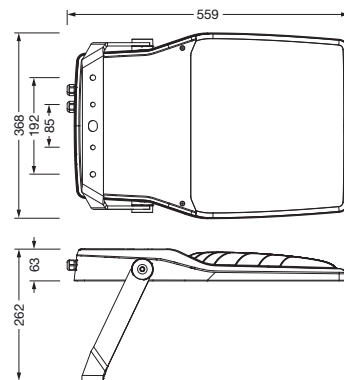

**Bestell-Nr.:** 5XA7781E2B1A | **GTIN (EAN):** 4058352852316

**Produktbeschreibung:** FL21iQmd,RS12,26730lm730,Comf,Bügel

Floodlight FL 21 iQ midi, Fluter, primäre Lichtlenkung mit Linse, aus PMMA, primäre lichttechn. Abdeckung: Schutzscheibe, aus Einscheiben-Sicherheitsglas, klar, Lichtverteilung: RS12, Lichtaustritt: direkt strahlend, Montageart: Anbau, LED, High Power LED, Bemessungslichtstrom: 26.730lm, Lichtausbeute: 128lm/W, Lichtfarbe: 730, Farbtemperatur: 3000K, Vorschaltgerät: EVG iQ, Steuerung: optimierte Konstantlichtstromsteuerung (CLO 2.0), Desk-Remote (drahtloses, spannungsfreies Auslesen und Einstellen der iQ-Features in der Werkstatt via anwendungsoptimierter NFC-Funktion/RFID-Funktion), Light-Fading, Smart-Wire, Night-Set, Lumen-Switch, Temp-Guard, Auto-Match, mit Klemme, 6polig, Netzanschluss: 220..240V, AC, 50/60Hz, Beginn der Lebensdauer: 208W, Ende der Lebensdauer: 227W, Reduzierung: 90W, Leuchtgehäuse, aus Aluminium-Druckguss, pulverbeschichtet, Siteco® eisenglimmer (DB 702S), Korrosivitätskategorie C5 mid gemäß DIN EN ISO 12944, Dichtung zerstörungsfrei tauschbar, Tragbügel, aus Stahl, verzinkt, pulverbeschichtet, Siteco® eisenglimmer (DB 702S), Schutzart (gesamt): IP66, Schutzklasse (gesamt): SK II (Schutzisoliert), Prüfzeichen: CE, Schutzzeichen: D, Schlagfestigkeit: IK08, zul. Betriebsumgebungstemperatur: -40..+40°C, zul. Betriebsumgebungstemperatur für Außenanwendungen: -40..+50°C, Norm: DIN EN 12944, LABS-Konformität geprüft gemäß VDMA 24364:2018-05, Verpackungseinheit: 1 Stück

▽ IP 66 IK 08 □ CE

Bestückung: LED  
 Gew. (kg): 10,2  
 GTIN (EAN): 4058352852316

**Bestell-Nr.:** 5XA7781E2B1A | **GTIN (EAN):** 4058352852316

**Technische Detailbeschreibung:** FL21iQmd,RS12,26730lm730,Comf,Bügel

#### Abmessung, Gewicht

- Gewicht: 10,2kg