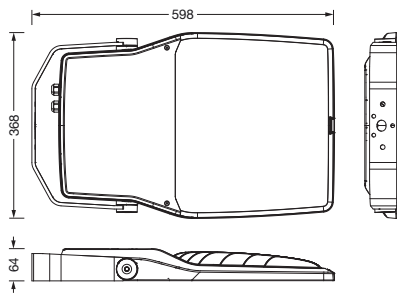

Bestell-Nr.: 5XA7781F2D3A | **GTIN (EAN):** 4058352852897

Produktbeschreibung: FL21iQmd,PL52,35760lm730,Comf,Mastbü

Floodlight FL 21 iQ midi, Fluter, primäre Lichtlenkung mit Linse, aus PMMA, primäre lichttechn. Abdeckung: Schutzscheibe, aus Einscheiben-Sicherheitsglas, klar, Lichtverteilung: PL52, Lichtaustritt: direkt strahlend, Montageart: Anbau, LED, High Power LED, Bemessungslichtstrom: 35.760lm, Lichtausbeute: 132lm/W, Lichtfarbe: 730, Farbtemperatur: 3000K, Vorschaltgerät: EVG iQ, Steuerung: optimierte Konstantlichtstromsteuerung (CLO 2.0), Desk-Remote (drahtloses, spannungsfreies Auslesen und Einstellen der iQ-Features in der Werkstatt via anwendungsoptimierter NFC-Funktion/RFID-Funktion), Light-Fading, Smart-Wire, Night-Set, Lumen-Switch, Temp-Guard, Auto-Match, mit Klemme, 6polig, Netzanschluss: 220..240V, AC, 50/60Hz, Beginn der Lebensdauer: 270W, Ende der Lebensdauer: 287W, Reduzierung: 117W, Leuchtgehäuse, aus Aluminium-Druckguss, pulverbeschichtet, Siteco® eisenglimmer (DB 702S), Korrosivitätskategorie C5 mid gemäß DIN EN ISO 12944, Dichtung zerstörungsfrei tauschbar, Mastflansch bitte zusätzlich bestellen, Mastbügel, aus Stahl, verzinkt, pulverbeschichtet, Siteco® eisenglimmer (DB 702S), Schutzart (gesamt): IP66, Schutzklasse (gesamt): SK II (Schutzisoliert), Prüfzeichen: CE, Schutzzeichen: D, Schlagfestigkeit: IK08, zul. Betriebsumgebungstemperatur: -40..+40°C, zul. Betriebsumgebungstemperatur für Außenanwendungen: -40..+50°C, Norm: DIN EN 12944, LABS-Konformität geprüft gemäß VDMA 24364:2018-05, Verpackungseinheit: 1 Stück

IP 66 IK 08 CE

Bestückung: LED
 Gew. (kg): 10,2
 GTIN (EAN): 4058352852897

Bestell-Nr.: 5XA7781F2D3A | GTIN (EAN): 4058352852897

Technische Detailbeschreibung: FL21iQmd,PL52,35760lm730,Comf,Mastbü

Kenndaten

Abmessung, Gewicht

- Gewicht: 10,2kg

Lebensdauer

- Bemessungslebensdauer: 50000h
(L95/B10) bei UT = -25°C

Bestell-Nr.: 5XA7781F2D3A | GTIN (EAN): 4058352852897

Maße: FL21iQmd,PL52,35760lm730,Comf,Mastbü