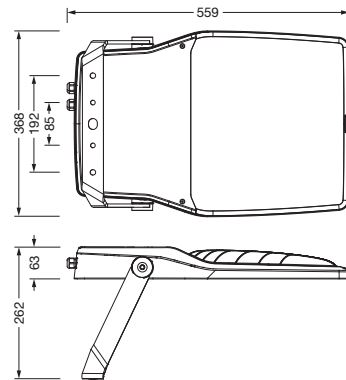

**Bestell-Nr.:** 5XA7782F2F1A | **GTIN (EAN):** 4058352854464

**Produktbeschreibung:** FL21iQmd,PL33T,35350lm730,SR,Bügel

Floodlight FL 21 iQ midi, Fluter, primäre Lichtlenkung mit Linse, aus PMMA, primäre lichttechn. Abdeckung: Schutzscheibe, aus Einscheiben-Sicherheitsglas, klar, Lichtverteilung: PL33T, Lichtaustritt: direkt strahlend, Montageart: Anbau, LED, High Power LED, Bemessungslichtstrom: 35.350lm, Lichtausbeute: 131lm/W, Lichtfarbe: 730, Farbtemperatur: 3000K, Vorschaltgerät: EVG iQ, Steuerung: optimierte Konstantlichtstromsteuerung (CLO 2.0), Desk-Remote (drahtloses, spannungsfreies Auslesen und Einstellen der iQ-Features in der Werkstatt via anwendungsoptimierter NFC-Funktion/RFID-Funktion), Smart-Wire, Night-Set, Temp-Guard, Street-Remote, Auto-Match, mit Klemme, 6polig, Netzanschluss: 220..240V, AC, 50/60Hz, Beginn der Lebensdauer: 270W, Ende der Lebensdauer: 287W, Reduzierung: 117W, Leuchtgehäuse, aus Aluminium-Druckguss, pulverbeschichtet, Siteco® eisenglimmer (DB 702S), Korrosivitätskategorie C5 mid gemäß DIN EN ISO 12944, Dichtung zerstörungsfrei tauschbar, Tragbügel, aus Stahl, verzinkt, pulverbeschichtet, Siteco® eisenglimmer (DB 702S), Schutzart (gesamt): IP66, Schutzklasse (gesamt): SK II (Schutzisoliert), Prüfzeichen: CE, Schutzzeichen: D, Schlagfestigkeit: IK08, zul. Betriebsumgebungstemperatur: -40..+40°C, zul. Betriebsumgebungstemperatur für Außenanwendungen: -40..+50°C, Norm: DIN EN 12944, LABS-Konformität geprüft gemäß VDMA 24364:2018-05, Verpackungseinheit: 1 Stück

IP 66 IK 08

Bestückung: LED  
 Gew. (kg): 10,2  
 GTIN (EAN): 4058352854464

**Bestell-Nr.:** 5XA7782F2F1A | **GTIN (EAN):** 4058352854464

**Technische Detailbeschreibung:** FL21iQmd,PL33T,35350lm730,SR,Bügel

#### **Abmessung, Gewicht**

- Gewicht: 10,2kg