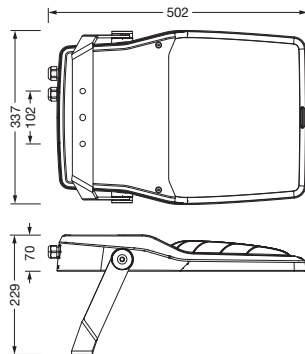

Bestückung: LED  
 Gew. (kg): 7,2  
 GTIN (EAN): 4058352654590

**Bestell-Nr.:** 5XA7772B4F1A | **GTIN (EAN):** 4058352654590

**Technische Detailbeschreibung:** FL21iQmn,PL33T,6420lm740,SR,Bügel

#### Abmessung, Gewicht

- Gewicht: 7,2kg