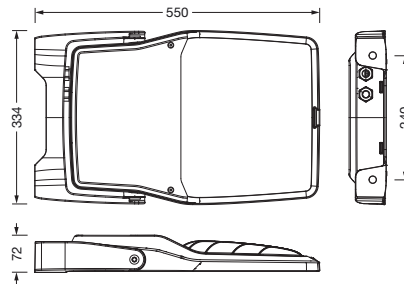

Bestückung: LED  
 Gew. (kg): 6,7  
 GTIN (EAN): 4058352652435

**Bestell-Nr.:** 5XA7771B4E2A | **GTIN (EAN):** 4058352652435

**Technische Detailbeschreibung:** FL21iQmn,PL64,6270lm740,Comf,Desbü

#### Abmessung, Gewicht

- Gewicht: 6,7kg