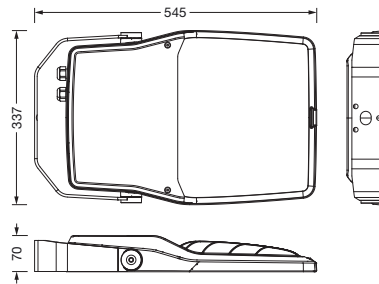

Bestell-Nr.: 5XA7776D2A3A | **GTIN (EAN):** 4058352657812

Produktbeschreibung: FL21mn,PL43,18300lm730,Zhaga,Mastbü

Floodlight FL 21 mini, Fluter, primäre Lichtlenkung mit Linse, aus PMMA, primäre lichttechn. Abdeckung: Schutzscheibe, aus Einscheiben-Sicherheitsglas, klar, Lichtverteilung: PL43, Lichtaustritt: direkt strahlend, Montageart: Anbau, LED, High Power LED, Bemessungslichtstrom: 18.300lm, Lichtausbeute: 128lm/W, Lichtfarbe: 730, Farbtemperatur: 3000K, Steuerung: flexible Lichtstromparametrierung, zeitabhängige Lichtstromsteuerung, Konstantlichtstrom-Steuerung, Überhitzungsschutz, Voreinstellung Dimmung logarithmisch, mit Klemme, 6polig, Netzanschluss: 220..240V, AC, 50/60Hz, Beginn der Lebensdauer: 143W, Ende der Lebensdauer: 151W, Reduzierung: 63W, Leuchtgehäuse, aus Aluminium-Druckguss, pulverbeschichtet, Siteco® eisenglimmer (DB 702S), Korrosivitätskategorie C5 mid gemäß DIN EN ISO 12944, Dichtung zerstörungsfrei tauschbar, Mastflansch bitte zusätzlich bestellen, Mastbügel, aus Stahl, verzinkt, pulverbeschichtet, Siteco® eisenglimmer (DB 702S), Smart Interface unten und oben, Schutzart (gesamt): IP66, Schutzklasse (gesamt): SK II (Schutzisoliert), Prüfzeichen: CE, ENEC, VDE, Schutzzeichen: D, Schlagfestigkeit: IK08, zul. Betriebsumgebungstemperatur: -40..+40°C, zul. Betriebsumgebungstemperatur für Außenanwendungen: -40..+50°C, Norm: DIN EN 12944, LABS-Konformität geprüft gemäß VDMA 24364:2018-05, Verpackungseinheit: 1 Stück

Bestückung: LED
 Gew. (kg): 7,4
 GTIN (EAN): 4058352657812

Bestell-Nr.: 5XA7776D2A3A | GTIN (EAN): 4058352657812

Technische Detailbeschreibung: FL21mn,PL43,18300lm730,Zhaga,Mastbü

Kenndaten

- Produkttyp: Fluter
- Produktname: Floodlight FL 21 mini
- Bestell-Nr.: 5XA7776D2A3A

Abmessung, Gewicht

- Gewicht: 7,4kg

Lebensdauer

- Bemessungslebensdauer: 50000h
(L95/B10) bei UT = 25°C

Bestell-Nr.: 5XA7776D2A3A | **GTIN (EAN):** 4058352657812

Maße: FL21mn,PL43,18300lm730,Zhaga,Mastbü