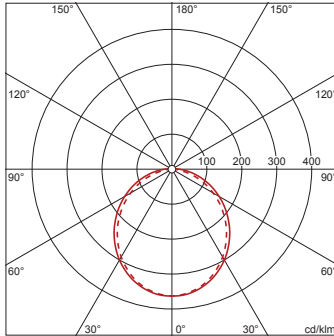

Planungsdaten: TV20AVL,LED,2130lm840,DALI,PC,dir,An

5XA861D2N0A: 1x LED 4000K
/ CRI ≥ 80

4050737978314

5XA861D2N0A

LED 4000K / CRI ≥ 80

Φ_N 2130 lm

— C 0/180
- - - C 90/270

Anzahl Leuchten im Raum

Reflexionsgrad 70/50/20

Em(x)	100		200		500	
Lh(m)	2,5	3,0	2,5	3,0	2,5	3,0
20 m ²	1,4	1,7	2,9	3,3	7,2	8,3
30 m ²	2,1	2,4	4,3	4,9	11	12
40 m ²	2,7	3,1	5,5	6,1	14	15
50 m ²	3,3	3,6	6,6	7,3	16	18
75 m ²	4,8	5,2	9,6	10	24	26
100 m ²	6,2	6,6	12	13	31	33
500 m ²	28	29	56	58	140	144