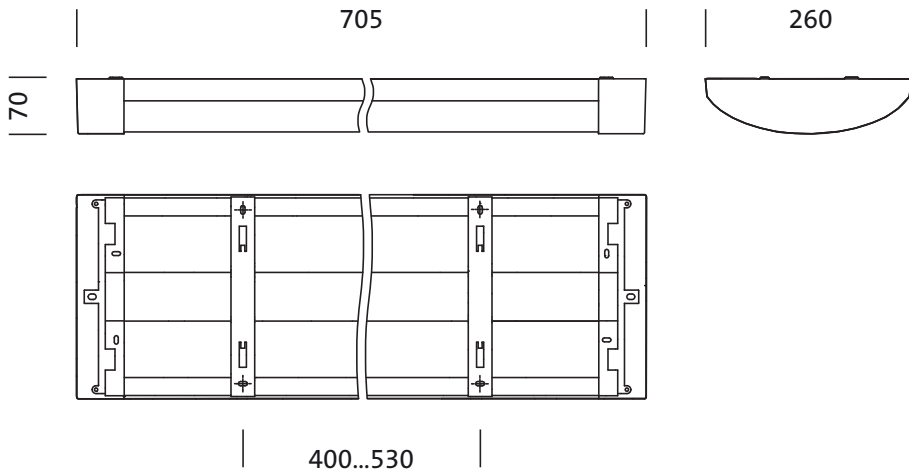

Montage

- Montageart, Montageort: Anbau, an der Decke, an der Wand
- Anordnung: Einzel-/Bandanordnung

Elektrischer Anschluss

- Nennspannung: 230V, 50Hz, AC

Abmessung, Gewicht

- Länge: 705mm
- Breite: 260mm
- Höhe: 70mm
- Gewicht: 4,1kg

Lebensdauer

- Bemessungslebensdauer: 50000h (L80/B10) bei UT = 25°C

Bestell-Nr.: 5XA861D2N0A | GTIN (EAN): 4050737978314

Maße: TV20AVL,LED,2130lm840,DALI,PC,dir,An

Bestell-Nr.: 5XA861D2N0A | **GTIN (EAN):** 4050737978314