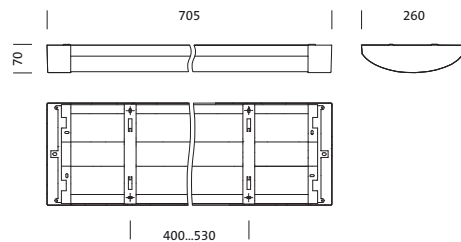

Bestell-Nr.: 5XA861D2N0A | **GTIN (EAN):** 4050737978314

Produktbeschreibung: TV20AVL,LED,2130lm840,DALI,PC,dir,An

TV 20, Antivandalen-Leuchte, primäre Lichtlenkung mit Spiegel-Reflektor, aus Aluminium, matt, primäre lichttechn. Abdeckung: Abdeckwanne, aus PC, satiniert, Lichtaustritt: direkt strahlend, primäre Lichtcharakteristik: symmetrisch, Montageart: Anbau, LED, Bemessungslichtstrom: 2.130lm, Lichtausbeute: 101lm/W, Lichtfarbe: 840, Farbtemperatur: 4000K, Vorschaltgerät: EVG-DALI, Netzanschluss: 230V, AC, 50Hz, Bemessungsleistung: 21W, Leuchtgehäuse, aus Aluminium, lackiert, Siteco® eisenglimmer (DB 702S), inkl. Wand- und Deckenbefestigungselement, Länge: 705mm, Breite: 260mm, Höhe: 70mm, Schutzart (gesamt): IP65, Schutzklasse (gesamt): SK I (Schutzerdung), Prüfzeichen: CE, Schutzzeichen: F, Schlagfestigkeit: 2x IK10, Norm: EN 60598, Verpackungseinheit: 1 Stück

4050737978314
5XA861D2N0A

LED 4000K / CRI ≥ 80   Φ_N 2130 lm

IP 65 2xIK 10

Bestückung: LED
Gew. (kg): 4,1
GTIN (EAN): 4050737978314