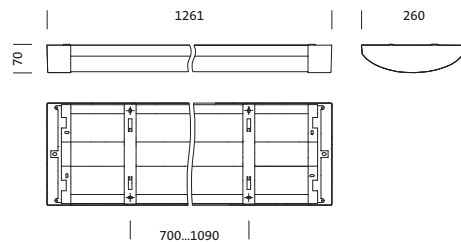

Bestell-Nr.: 5XA86174N0J | **GTIN (EAN):** 4069025029034

Produktbeschreibung: TV20AVL,LED,3960lm840,EVG,PC,dir,An

TV 20, Antivandalen-Leuchte, primäre Lichtlenkung mit Spiegel-Reflektor, aus Aluminium, matt, primäre lichttechn. Abdeckung: Abdeckwanne, aus PC, satiniert, Lichtaustritt: direkt strahlend, primäre Lichtcharakteristik: symmetrisch, Montageart: Anbau, LED, Bemessungslichtstrom: 3.960lm, Lichtausbeute: 107lm/W, Lichtfarbe: 840, Farbtemperatur: 4000K, Vorschaltgerät: EVG, Netzanschluss: 230V, AC, 50Hz, Bemessungsleistung: 37W, Leuchtengehäuse, aus Aluminium, lackiert, Siteco® eisenglimmer (DB 702S), inkl. Wand- und Deckenbefestigungs-Element, Länge: 1.261mm, Breite: 260mm, Höhe: 70mm, Schutzart (gesamt): IP65, Schutzklasse (gesamt): SK I (Schutzerdung), Prüfzeichen: CE, Schutzzeichen: F, Schlagfestigkeit: 2x IK10, Norm: EN 60598, Verpackungseinheit: 1 Stück

4050737978291
5XA86174N0J

IP 65 2xIK 10

Bestückung: LED
Gew. (kg): 7,9
GTIN (EAN): 4069025029034

Bei der Ausführungsplanung zur Elektroinstallation ist zwingend die Montageanleitung zu beachten (zu finden unter www.siteco.de)
Toleranzen bezogen auf thermische, elektrische und photometrische Daten entsprechend IEC 62722
Stand 15.03.2024 - Änderungen und Irrtümer vorbehalten - Vergewissern Sie sich, dass Sie immer den neuesten Stand verwenden -

Montage

- Montageart, Montageort: Anbau, an der Decke, an der Wand
- Anordnung: Einzel-/Bandanordnung

Elektrischer Anschluss

- Nennspannung: 230V, 50Hz, AC

Abmessung, Gewicht

- Länge: 1261mm
- Breite: 260mm
- Höhe: 70mm
- Gewicht: 7,9kg

Lebensdauer

- Bemessungslebensdauer: 50000h (L80/B10) bei UT = 25°C

Bestell-Nr.: 5XA86174N0J | GTIN (EAN): 4069025029034

Maße: TV20AVL,LED,3960lm840,EVG,PC,dir,An

Bestell-Nr.: 5XA86174N0J | **GTIN (EAN):** 4069025029034