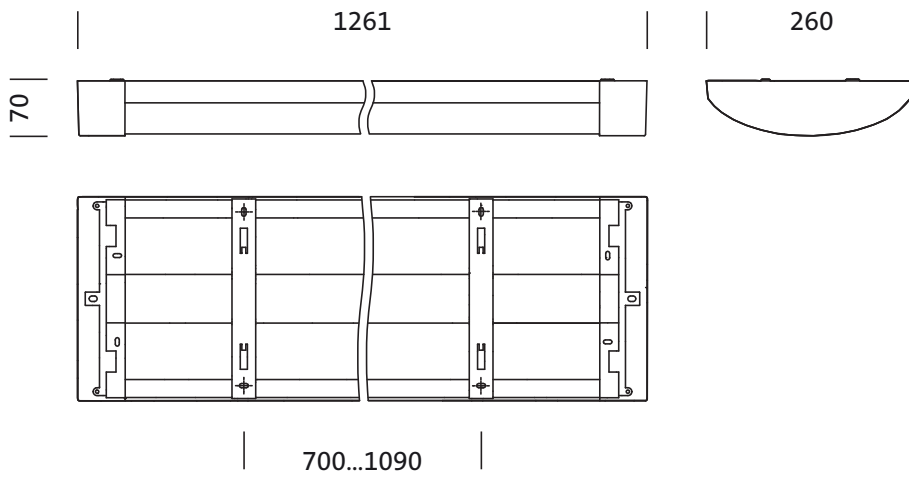

Montage

- Montageart, Montageort: Anbau, an der Decke, an der Wand
- Anordnung: Einzel-/Bandanordnung

Elektrischer Anschluss

- Nennspannung: 230V, 50Hz, AC

Abmessung, Gewicht

- Länge: 1261mm
- Breite: 260mm
- Höhe: 70mm
- Gewicht: 7,9kg

Lebensdauer

- Bemessungslebensdauer: 50000h (L80/B10) bei UT = 25°C

Bestell-Nr.: 5XA86174N0J | GTIN (EAN): 4069025029034

Maße: TV20AVL,LED,3960lm840,EVG,PC,dir,An

Bestell-Nr.: 5XA86174N0J | **GTIN (EAN):** 4069025029034