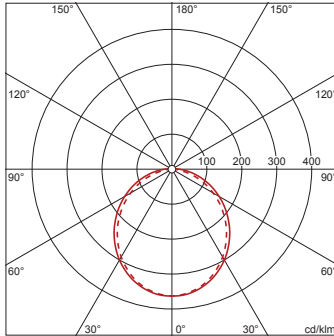

Lebensdauer

- Bemessungslebensdauer: 50000h (L80/B10) bei UT = 25°C

Bestell-Nr.: 5XA86174N0J | GTIN (EAN): 4069025029034

Maße: TV20AVL,LED,3960lm840,EVG,PC,dir,An

Bestell-Nr.: 5XA86174N0J | **GTIN (EAN):** 4069025029034

Planungsdaten: TV20AVL,LED,3960lm840,EVG,PC,dir,An

5XA86174N0J: 1x LED 4000K
/ CRI ≥ 80

4050737978291

5XA86174N0J

LED 4000K / CRI ≥ 80

Φ_N 3960 lm

— C 0/180 - - - C 90/270

Anzahl Leuchten im Raum

Reflexionsgrad 70/50/20

Em(x)	100		200		500	
Lh(m)	2,5	3,0	2,5	3,0	2,5	3,0
20 m ²	0,8	0,9	1,5	1,8	3,9	4,5
30 m ²	1,2	1,3	2,3	2,6	5,8	6,5
40 m ²	1,5	1,6	2,9	3,3	7,4	8,2
50 m ²	1,8	2,0	3,5	3,9	8,9	9,8
75 m ²	2,6	2,8	5,1	5,6	13	14
100 m ²	3,3	3,6	6,6	7,1	17	18
500 m ²	15	16	30	31	75	78