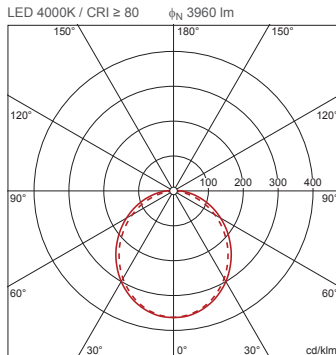

Bestell-Nr.: 5XA86174N0J | **GTIN (EAN):** 4069025029034

Produktbeschreibung: TV20AVL,LED,3960lm840,EVG,PC,dir,An

TV 20, Antivandalen-Leuchte, primäre Lichtlenkung mit Spiegel-Reflektor, aus Aluminium, matt, primäre lichttechn. Abdeckung: Abdeckwanne, aus PC, satiniert, Lichtaustritt: direkt strahlend, primäre Lichtcharakteristik: symmetrisch, Montageart: Anbau, LED, Bemessungslichtstrom: 3.960lm, Lichtausbeute: 107lm/W, Lichtfarbe: 840, Farbtemperatur: 4000K, Vorschaltgerät: EVG, Netzanschluss: 230V, AC, 50Hz, Bemessungsleistung: 37W, Leuchtengehäuse, aus Aluminium, lackiert, Siteco® eisenglimmer (DB 702S), inkl. Wand- und Deckenbefestigungs-Element, Länge: 1.261mm, Breite: 260mm, Höhe: 70mm, Schutzart (gesamt): IP65, Schutzklasse (gesamt): SK I (Schutzerdung), Prüfzeichen: CE, Schutzzeichen: F, Schlagfestigkeit: 2x IK10, Norm: EN 60598, Verpackungseinheit: 1 Stück

4050737978291
5XA86174N0J

IP 65 2xIK 10

Bestückung: LED
Gew. (kg): 7,9
GTIN (EAN): 4069025029034

Bei der Ausführungsplanung zur Elektroinstallation ist zwingend die Montageanleitung zu beachten (zu finden unter www.siteco.de)
Toleranzen bezogen auf thermische, elektrische und photometrische Daten entsprechend IEC 62722
Stand 15.03.2024 - Änderungen und Irrtümer vorbehalten - Vergewissern Sie sich, dass Sie immer den neuesten Stand verwenden -

Bestückung:

- Leuchtmittel: mit LED
- Bemessungslichtstrom: 3960lm
- Lichtausbeute: 107lm/W
- Farbtemperatur: 4000K
- Farbwiedergabeindex: CRI > 80
- Lichtfarbe: 840
- SDCM (Standard Deviation of Colour Matching): MacAdam ≤ 3 SDCM (initial)
- Bemessungsleistung: 37W

Lebensdauer

- Bemessungslebensdauer: 50000h (L80/B10) bei UT = 25°C

Bestell-Nr.: 5XA86174N0J | GTIN (EAN): 4069025029034

Maße: TV20AVL,LED,3960lm840,EVG,PC,dir,An

Bestell-Nr.: 5XA86174N0J | **GTIN (EAN):** 4069025029034